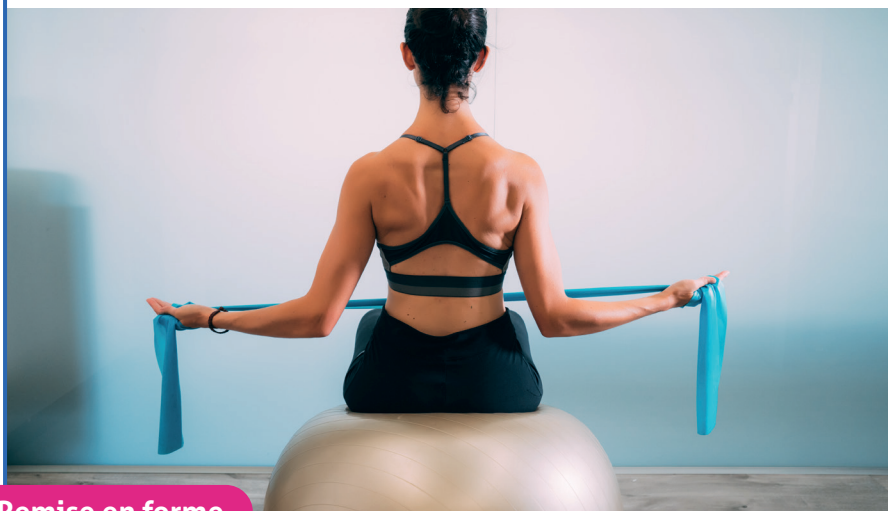

Tarifs et renseignements :

☎ 05 56 86 16 21

🇺🇸 Selon le quotient familial :

82 € | 123 €

164 € | 204 €

(Calcul à partir des impôts)

Remise en forme

► **Adultes** 🕒 1h30 👤 Avec Jean-Philippe Raignier